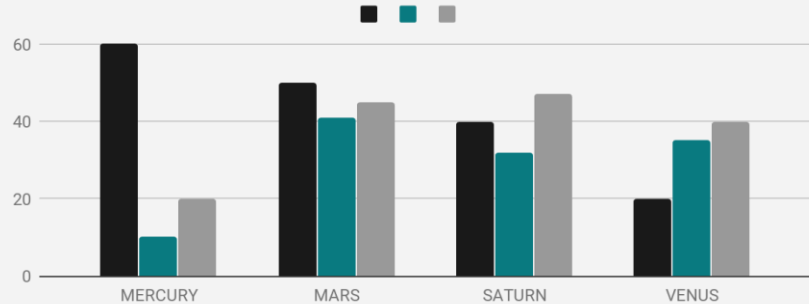

LA DASHBOARD

CONSOLE DI GESTIONE AVANZATA:

La nostra dashboard amministrativa ti fornisce un controllo completo e un'ampia visione dei sistemi a bordo delle imbarcazioni. Gestisci e supervisiona con facilità, tutto da un unico punto di comando.

ANALYTIC INTELLIGENCE E REPORTING

Sfrutta strumenti analitici di ultima generazione per esaminare i dati di utilizzo e ricevere report dettagliati. Queste informazioni sono indispensabili per una manutenzione proattiva e per affinare l'efficienza operativa dei servizi.

GESTIONE REMOTA E AGGIORNAMENTI IN REAL TIME:

Eleva la funzionalità delle tue imbarcazioni con la capacità di implementare aggiornamenti software e modifiche configurative da remoto, assicurando costantemente l'eccellenza operativa e la massima soddisfazione dell'utente finale.

SATURN