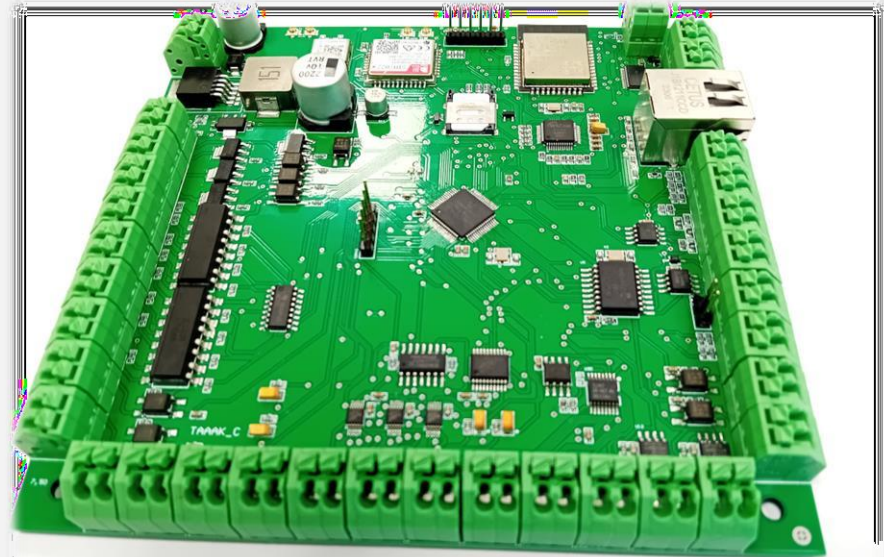

L'HARDWARE

IPERCONNETTIVITA' IMPECCABILE

La nostra scheda garantisce una connessione costante e affidabile. Con il supporto LTE ed Ethernet, l'hardware rimane sempre online, assicurando una rete stabile e performante per ogni esigenza operativa.

CUSTOMIZZAZIONE SENZA PARAGONI

Assicuriamo una personalizzazione dell'hardware senza eguali. Il nostro controllo completo sulla tecnologia ci consente di adattare ogni componente alle necessità più specifiche e verticali, fornendo una soluzione su misura per ogni cliente.

INTEGROZIONI COMPLETE

La nostra scheda si distingue per la sua capacità di comunicare in modo fluido con una vasta gamma di dispositivi e sensori. Con una varietà di connettori integrati, l'hardware si sincronizza perfettamente con qualsiasi sistema, garantendo una interoperabilità totale e una soluzione realmente all-inclusive.